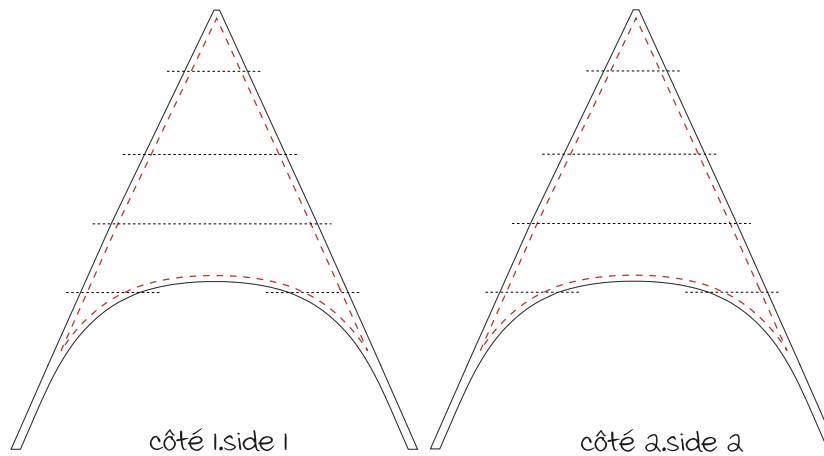

tente star star tent.

taille disponible.
available size:

- 20ft
- 27ft
- 33ft
- 40ft
- 45ft
- 53ft

J'AI
VECTORISÉ.

J'AI INDIQUÉ LES
PANTONE.

J'AI ENREGISTRÉ
PDF.

I
VECTORIZE.

ADD
PANTONE.