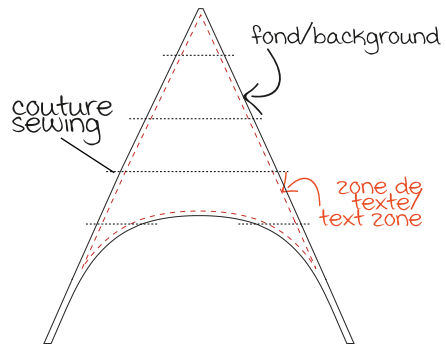

tente star star tent.

taille disponible.
available size:

- 20ft
- 27ft
- 33ft
- 40ft
- 45ft
- 53ft

J'AI
VECTORISÉ.

J'AI INDIQUÉ LES
PANTONE.

J'AI ENREGISTRÉ
PDF.

I
VECTORIZE.

ADD
PANTONE.