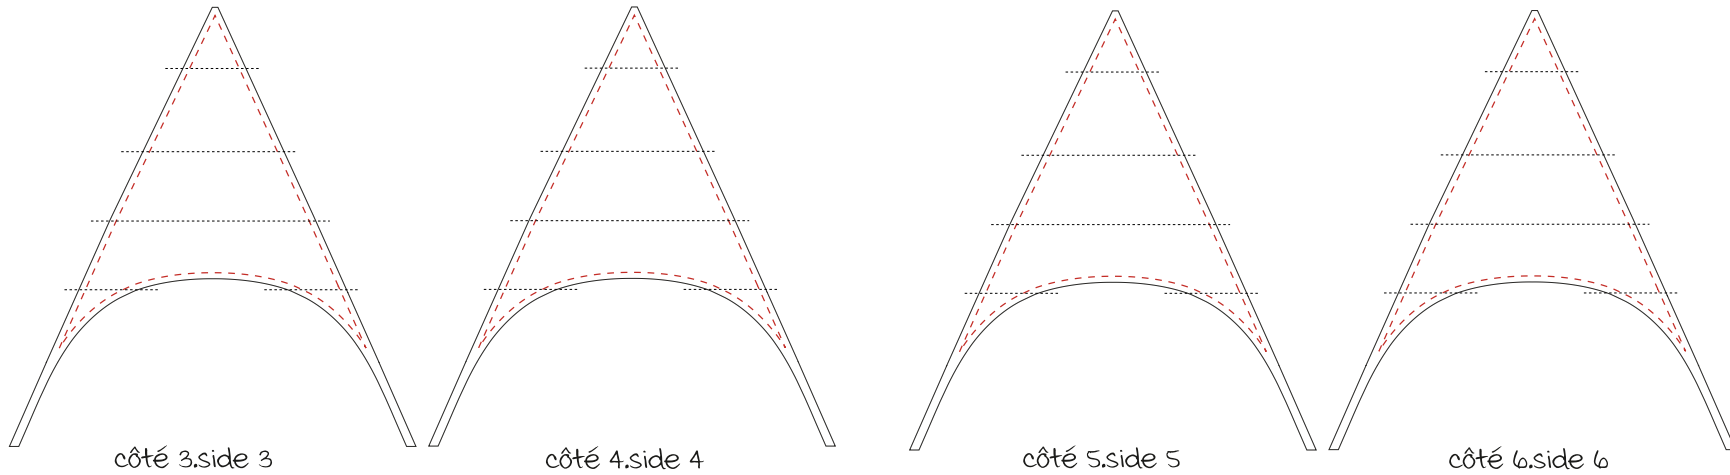

tente star star tent.

taille disponible.
available size:

- 20ft
- 27ft
- 33ft
- 40ft
- 45ft
- 53ft

J'AI
VECTORISÉ.

J'AI INDIQUÉ LES
PANTONE.

J'AI ENREGISTRÉ
PDF.

I
VECTORIZE.

ADD
PANTONE.